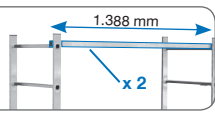

CORDA®

- DE Geländerstrebe
- GB Rail strut
- HU Korlátrúd
- PL Stężenie poziome
- RU Перикладина
ограждения
- ES Travesaño de
barandilla
- FR Garde-corps

560945N © 2017

Copyright by KRAUSE-Werk Alsfeld

- ▶ Art.-No. 916198
- ▶ Art.-No. 950092
- ▶ Art.-No. 916228
- ▶ Art.-No. 950214