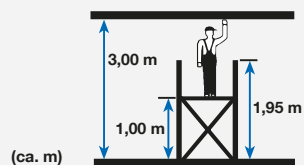

Art.-No. 916174

18,0 kg