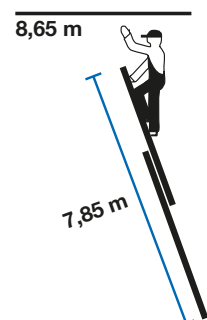

Art.-No. **031525**

(ca. m)

2 x 16

22,0 kg