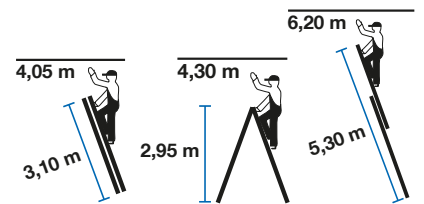

(ca. m)

 **2 x 8**

 **8,2 kg**

Art.-No. **030221**

(ca. m)

 **2 x 11**

 **12,2 kg**

CORDA SeilzugLeiter • Rope-operated extension ladder • Dwuczęściowa drabina rozsuwana linką • Žebřík výsuvný • Kétrészes húzóköteles létra • Лестница двухсекционная • Escalera extensible por cable, dos partes • Echelle à cordes