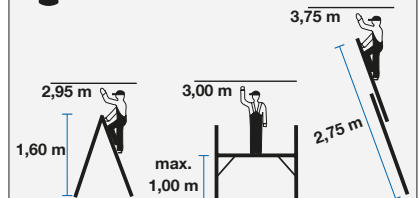

Art.-No. **082015** (ca. m)

2 x 6

17,0 kg