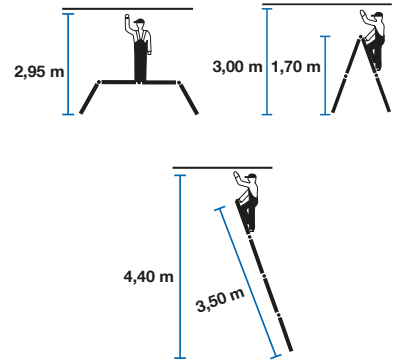

Art.-No. **085108** (ca. m)

4 x 3

12,0 kg