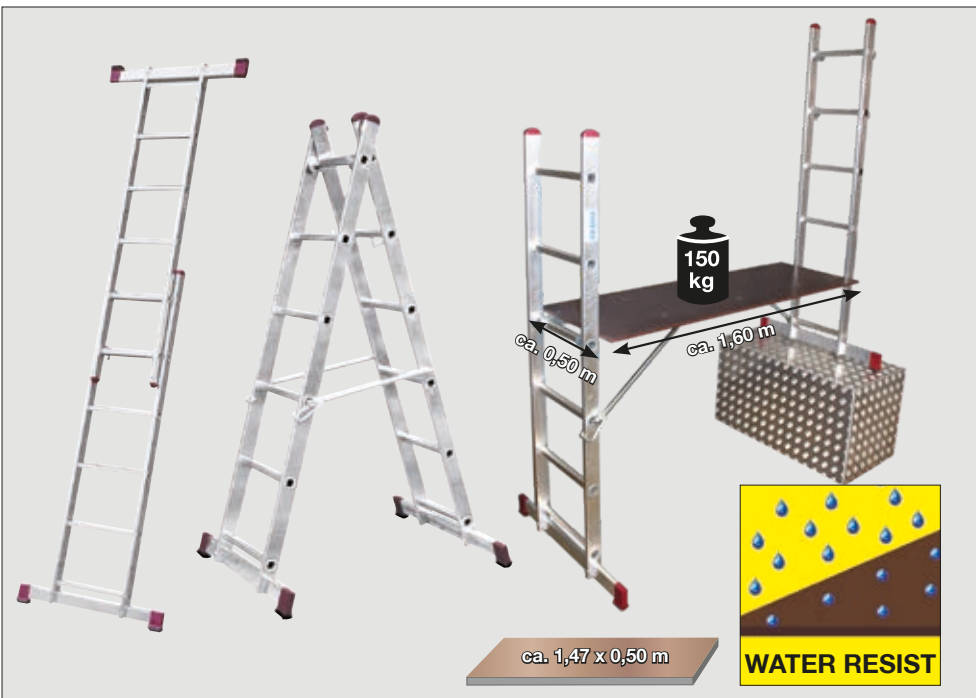

Art.-No. **085023** (ca. m)

5,0 kg

CORDA LeiterGerüst • Scaffold ladder • Pomost roboczy • Pracovní plošina • Létraállvány • Лестничные подмости • Andamio de escaleras • Echafaudage à échelles