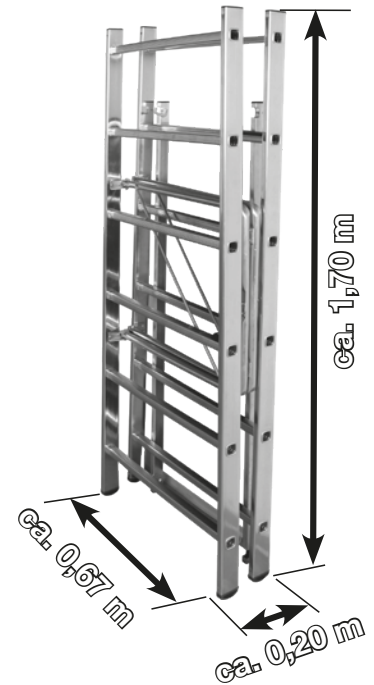

CORDA KleinGerüst • Small scaffold • Mini rusztowanie • Lešení mini • Kisállvány • малые передвижные подмости • Pequeño andamio • Petit échafaudage mobiles

Art.-No. 916174

 18,0 kg

CORDA KlappGerüst • Foldable scaffold • Rusztowanie składane • Skládací lešení • Összecsukható állvány • складывающиеся подмости • Andamio con base plegable • Echafaudage pliants

Art.-No. **916198**

 **15,0 kg**

CORDA PlattformGerüst • Platform scaffold • Rusztowanie składane podwójne • Skládací dvojité lešení • Dobogós állvány • Вышка с платформой • Bastidor de plataforma • Ossature de plateforme