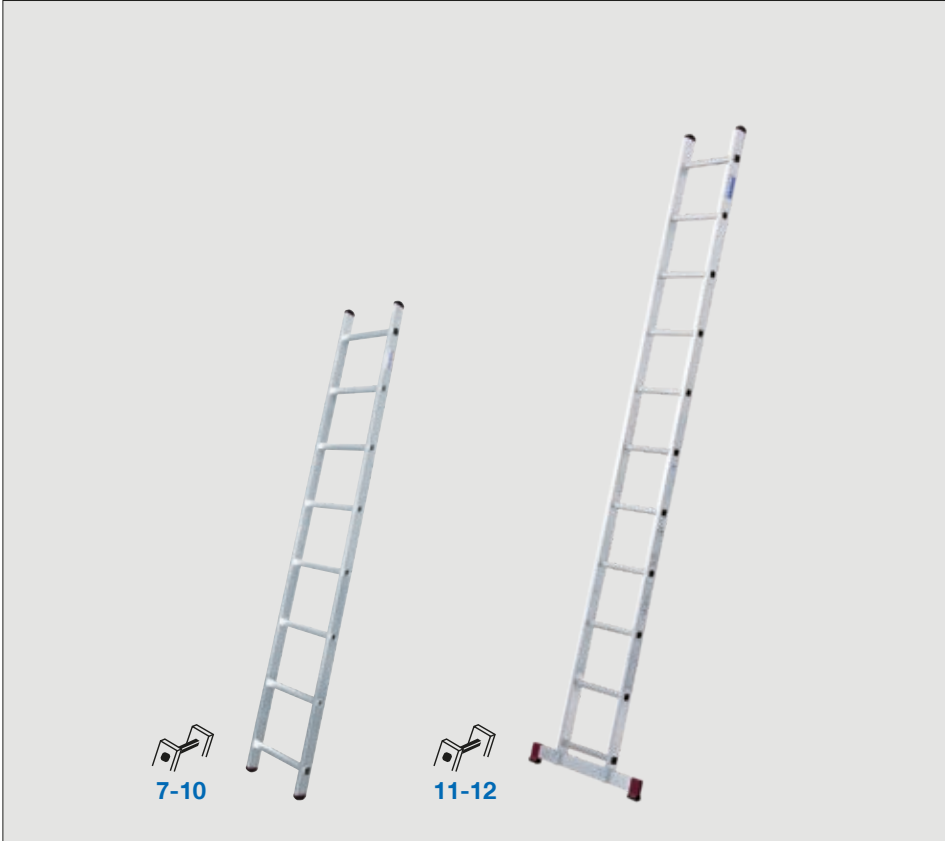

CORDA Anlegeleiter • Leaning ladder • Drabina przystawna • Žebřík opěrný • Támasztólétra • Приставная лестница • Escalera de pared • Echelle simple

Art.-No. 010070 7 2,8 kg	(ca. m)
Art.-No. 010087 8 3,2 kg	(ca. m)
Art.-No. 010094 9 3,6 kg	(ca. m)
Art.-No. 010100 10 4,0 kg	(ca. m)
Art.-No. 030115 11 4,8 kg	(ca. m)
Art.-No. 030122 12 5,2 kg	(ca. m)

CORDA Schiebeleiter • Extension ladder • Drabina rozsuwana • Žebřík výsuvný • Tolólétra • Выдвижная лестница • Escalera corredera • Echelle coulisse à main