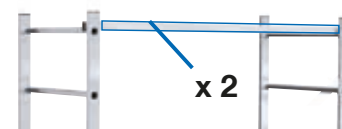

Art.-No. 916235