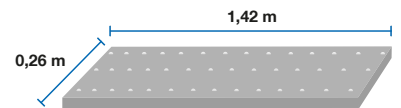

Art.-No. **085023** (ca. m)

5,0 kg