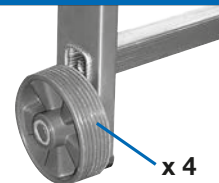

CORDA PlattformGerüst • Platform scaffold • Rusztowanie składane podwójne • Skládací dvojité lešení • Dobogós állvány • Вышка с платформой • Bastidor de plataforma • Ossature de plateforme

EXTRAS

Art.-No. 916235

Art.-No. 916242

Art.-No. 916228

37,0 kg