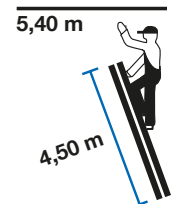

Art.-No. **031525**

(ca. m)

2 x 16

22,0 kg