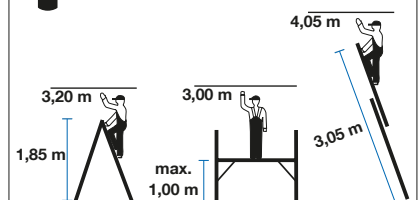

Art.-No. **082107** (ca. m)

2 x 7

19,6 kg