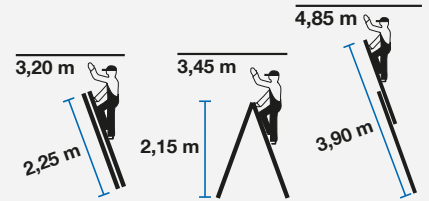

CORDA Anlegeleiter • Leaning ladder • Drabina przystawna • Žebřík opěrný • Támasztólétra • Приставная лестница • Escalera de pared • Echelle simple

| | |
|--|---|
| Art.-No. 010070  7  2,8 kg |  (ca. m) |
| Art.-No. 010087  8  3,2 kg |  (ca. m) |
| Art.-No. 010094  9  3,6 kg |  (ca. m) |
| Art.-No. 010100  10  4,0 kg |  (ca. m) |
| Art.-No. 030115  11  4,8 kg |  (ca. m) |
| Art.-No. 030122  12  5,2 kg |  (ca. m) |

CORDA Schiebeleiter • Extension ladder • Drabina rozsuwana • Žebřík výsuvný • Tolólétra • Выдвижная лестница • Escalera corredera • Echelle coulisse à main

| | |
|---|---|
| Art.-No. 032089  2 x 8  7,2 kg |  (ca. m) |
| Art.-No. 032119  2 x 11  11,3 kg |  (ca. m) |

CORDA MehrzweckLeiter • Multipurpose ladder • Drabina rozstawno-przystawna • Žebřík víceúčelový 2-dílný • Többscéjú létra • Универсальная лестница • Escaleras multipropósito • Echelle 2 plans

Art.-No. **030283**

(ca. m)

 **2 x 8**

 **8,2 kg**

Art.-No. **030221**

(ca. m)

 **2 x 11**

 **12,2 kg**

CORDA SeilzugLeiter • Rope-operated extension ladder • Dwuczęściowa drabina rozsuwana linką • Žebřík výsuvný • Kétrészes húzóköteles létra • Лестница двухсекционная • Escalera extensible por cable, dos partes • Echelle à cordes