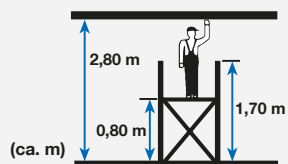

Art.-No. **916198**

15,0 kg