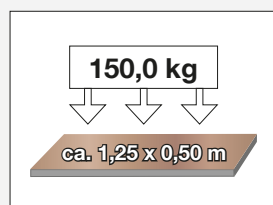

Art.-No. **916198**

15,0 kg