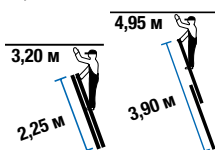

CORDA Выдвижная лестница

№ арт. **032188 / 012081***

 **2 x 8**

 **8,3 кг**

№ арт. **032195 / 012111***

 **2 x 11**

 **11,0 кг**