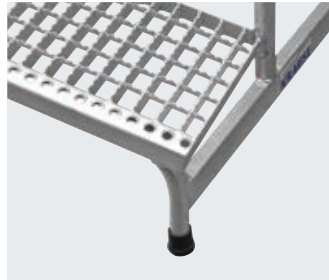

Регулируемые опоры можно приобрести дополнительно

Монтажная подставка с дополнением: 805133