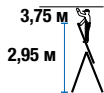

CORDA Универсальная алюминиевая лестница с функцией лестничных пролетов

дополнительно с лестничной функцией

№ арт. **013361**

3 x 6

9,0 кг

№ арт. **013378**

3 x 7

10,0 кг

№ арт. **013385**

3 x 8

12,0 кг

№ арт. **013392**

3 x 9

13,5 кг

№ арт. **013408**

3 x 10