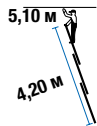

CORDA Универсальная алюминиевая лестница с функцией лестничных пролетов

дополнительно с лестничной функцией

№ арт. **013361**

3 x 6

9,0 кг

№ арт. **013378**

3 x 7

10,0 кг

№ арт. **013385**

3 x 8

12,0 кг

№ арт. **013392**

3 x 9

13,5 кг

№ арт. **013408**

3 x 10

16,0 кг

№ арт. **013422***

3 x 11

18,0 кг