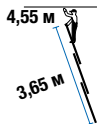

CORDA Универсальная алюминиевая лестница с функцией лестничных пролетов

дополнительно с лестничной функцией

№ арт. **013361**

3 x 6

9,0 кг

№ арт. **013378**

3 x 7

10,0 кг

№ арт. **013385**

3 x 8

12,0 кг

№ арт. **013392**

3 x 9

13,5 кг

№ арт. **013408**

3 x 10

16,0 кг

№ арт. **013422***

3 x 11

18,0 кг