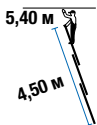

CORDA Универсальная алюминиевая лестница с функцией лестничных пролетов

дополнительно с лестничной функцией

№ арт. **013361**

3 x 6

9,0 кг

№ арт. **013378**

3 x 7

10,0 кг

№ арт. **013385**

3 x 8

12,0 кг

№ арт. **013392**

3 x 9

13,5 кг

№ арт. **013408**

3 x 10

16,0 кг

№ арт. **013422***

3 x 11

18,0 кг