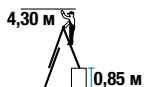

CORDA Универсальная алюминиевая лестница с функцией лестничных пролетов

дополнительно с лестничной функцией

№ арт. **013361**

3 x 6

9,0 кг

№ арт. **013378**

3 x 7

10,0 кг

№ арт. **013385**

3 x 8

12,0 кг

№ арт. **013392**

3 x 9

13,5 кг

№ арт. **013408**

3 x 10